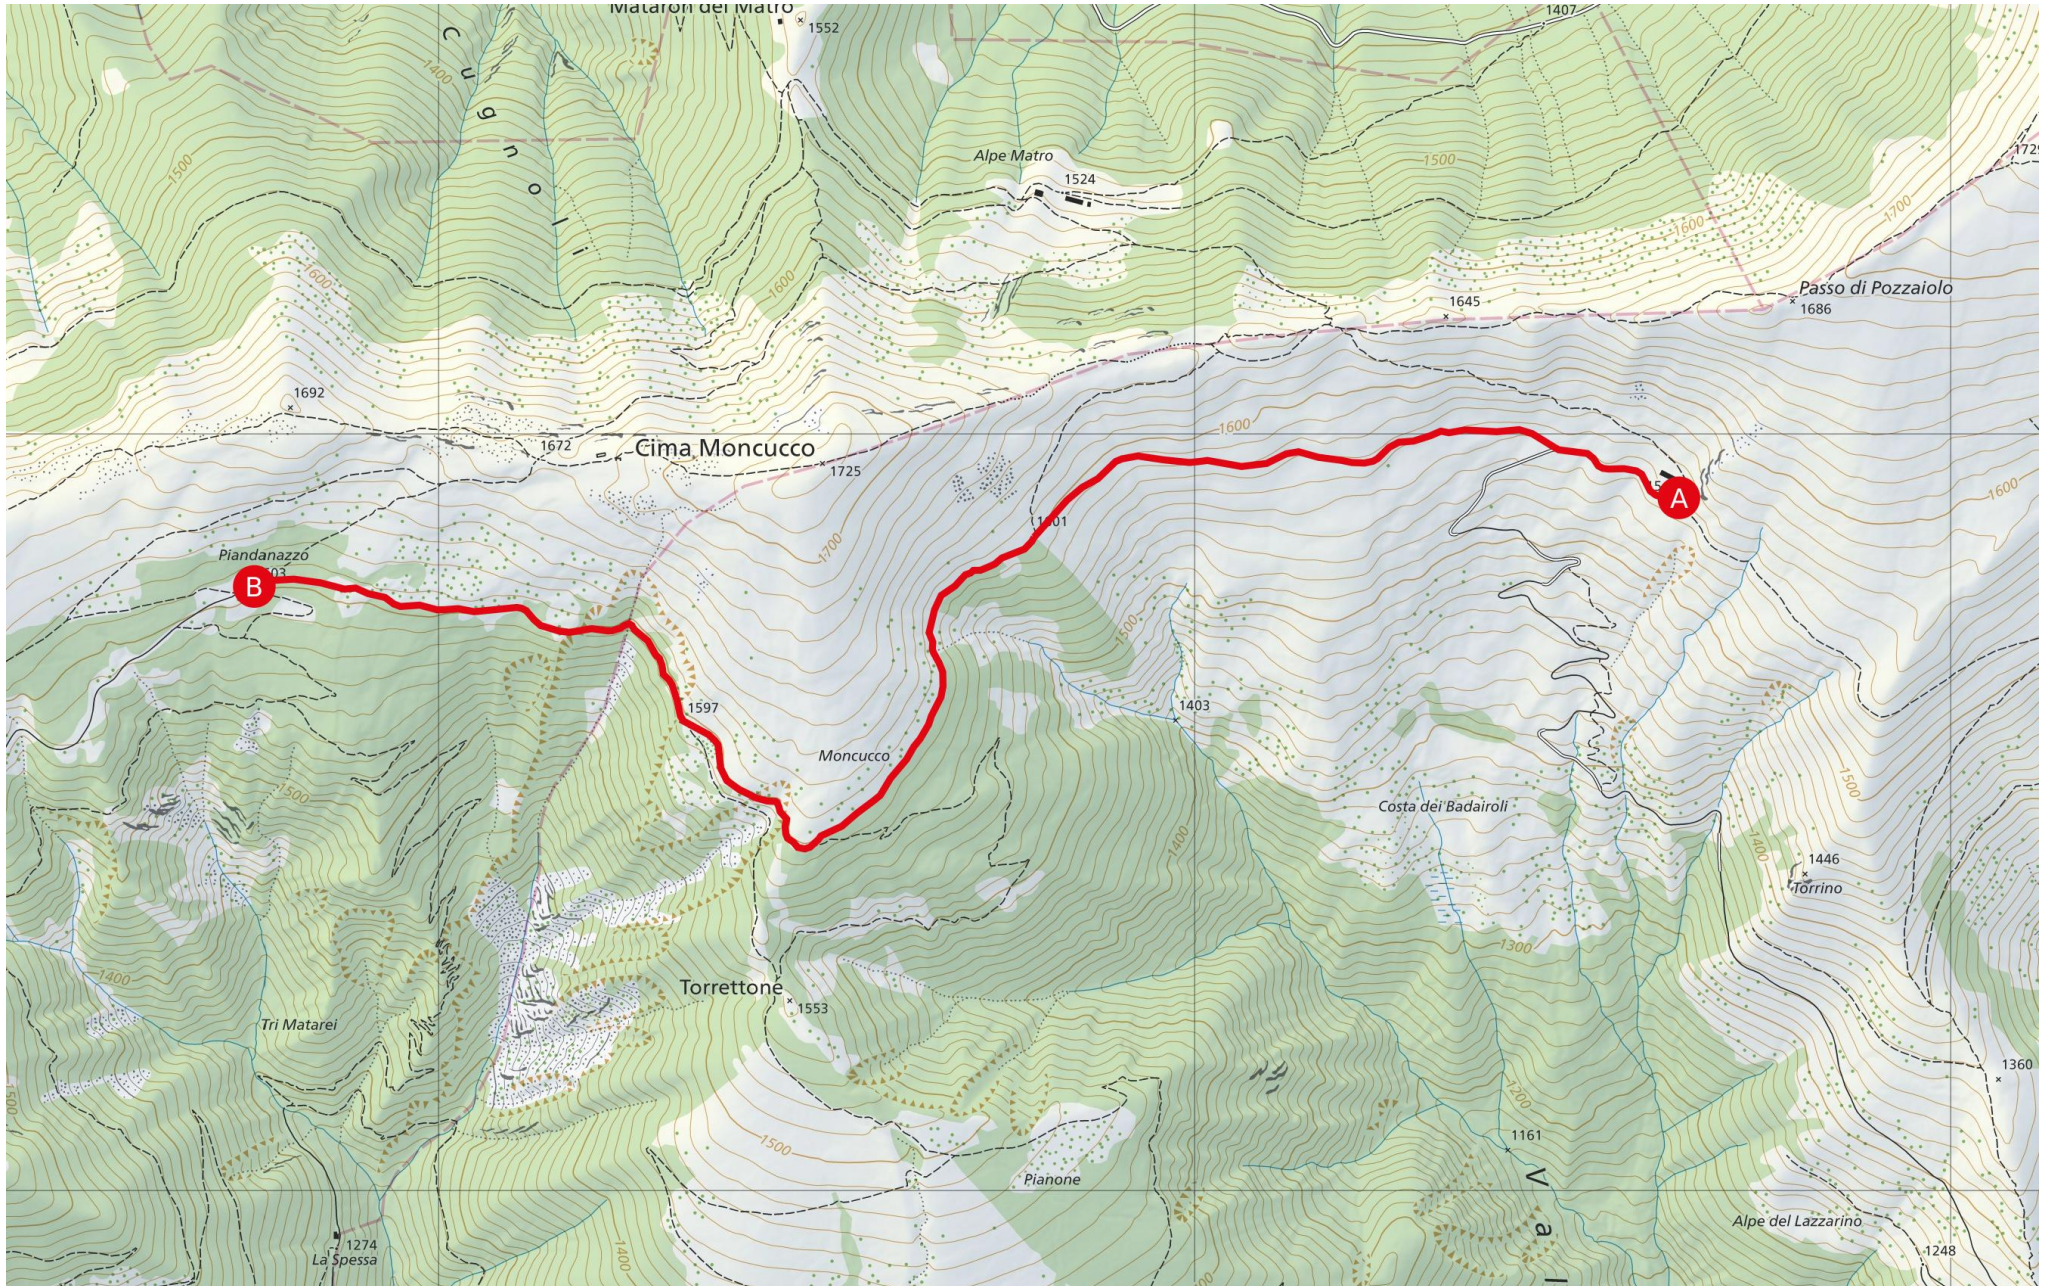

**Altro
PS1**

03.12.2024

Distanza	2.89 km	Alt. min/mas	615 m/904 m
Salite/discese	292 m/7 m	In bici	0 h 49 min

Geodaten © swisstopo
200m
Scala 1:20'000

Partner di SvizzeraMobile:

Partner di SvizzeraMobile:

 Schweizerische Eidgenossenschaft
Confédération suisse
Confederazione Svizzera
Confederaziun svizra

swiZERLAND

**Altro
PS2**

03.12.2024

Distanza	6.16 km	Alt. min/mas	1'400 m/1'623 m
Salite/discese	393 m/252 m	In bici	1 h 12 min

Geodaten © swisstopo
200m
Scala 1:10'000

Partner di SvizzeraMobile:

Partner di SvizzeraMobile:

 Schweizerische Eidgenossenschaft
Confédération suisse
Confederazione Svizzera
Confederaziun svizra

swi^zerland

**Altro
PS3****03.12.2024**

Distanza	2.46 km	Alt. min/mas	1'544 m/1'606 m
Salite/discese	75 m/21 m	In bici	0 h 25 min

Geodaten © swisstopo
200m
Scala 1:20'000

Partner di SvizzeraMobile:

Partner di SvizzeraMobile: