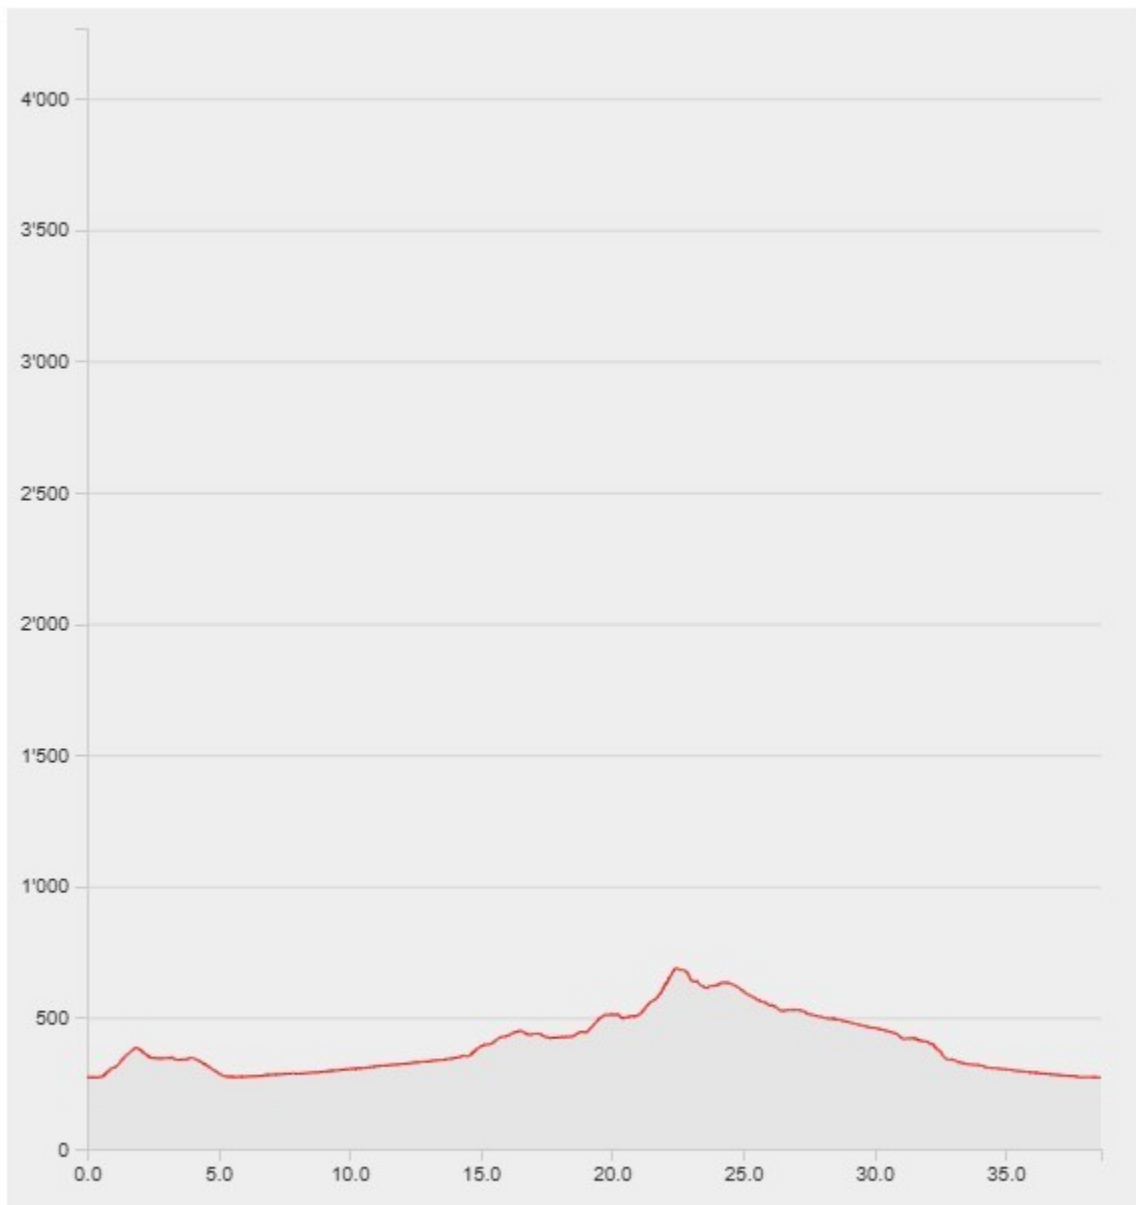

Meiombrà

Vezia

Savosa

Bozzoreda

Bioggio

Massagno

Breganzona

LUGANO

Biogno

Cortivallo

Loreto

Muzzano

Gentilino

Paradiso

Muzzano

Sorengo

Lido

Aguzzo

Cappella Anzico

Lido

no

no

no

Cast

# Pedala e Assapora Family

15.01.2025

**Distanza** 38.64 km

**Alt. min/mas** 272 m/688 m

**Salite/discese** 709 m/709 m

**In bici** 4 h 15 min